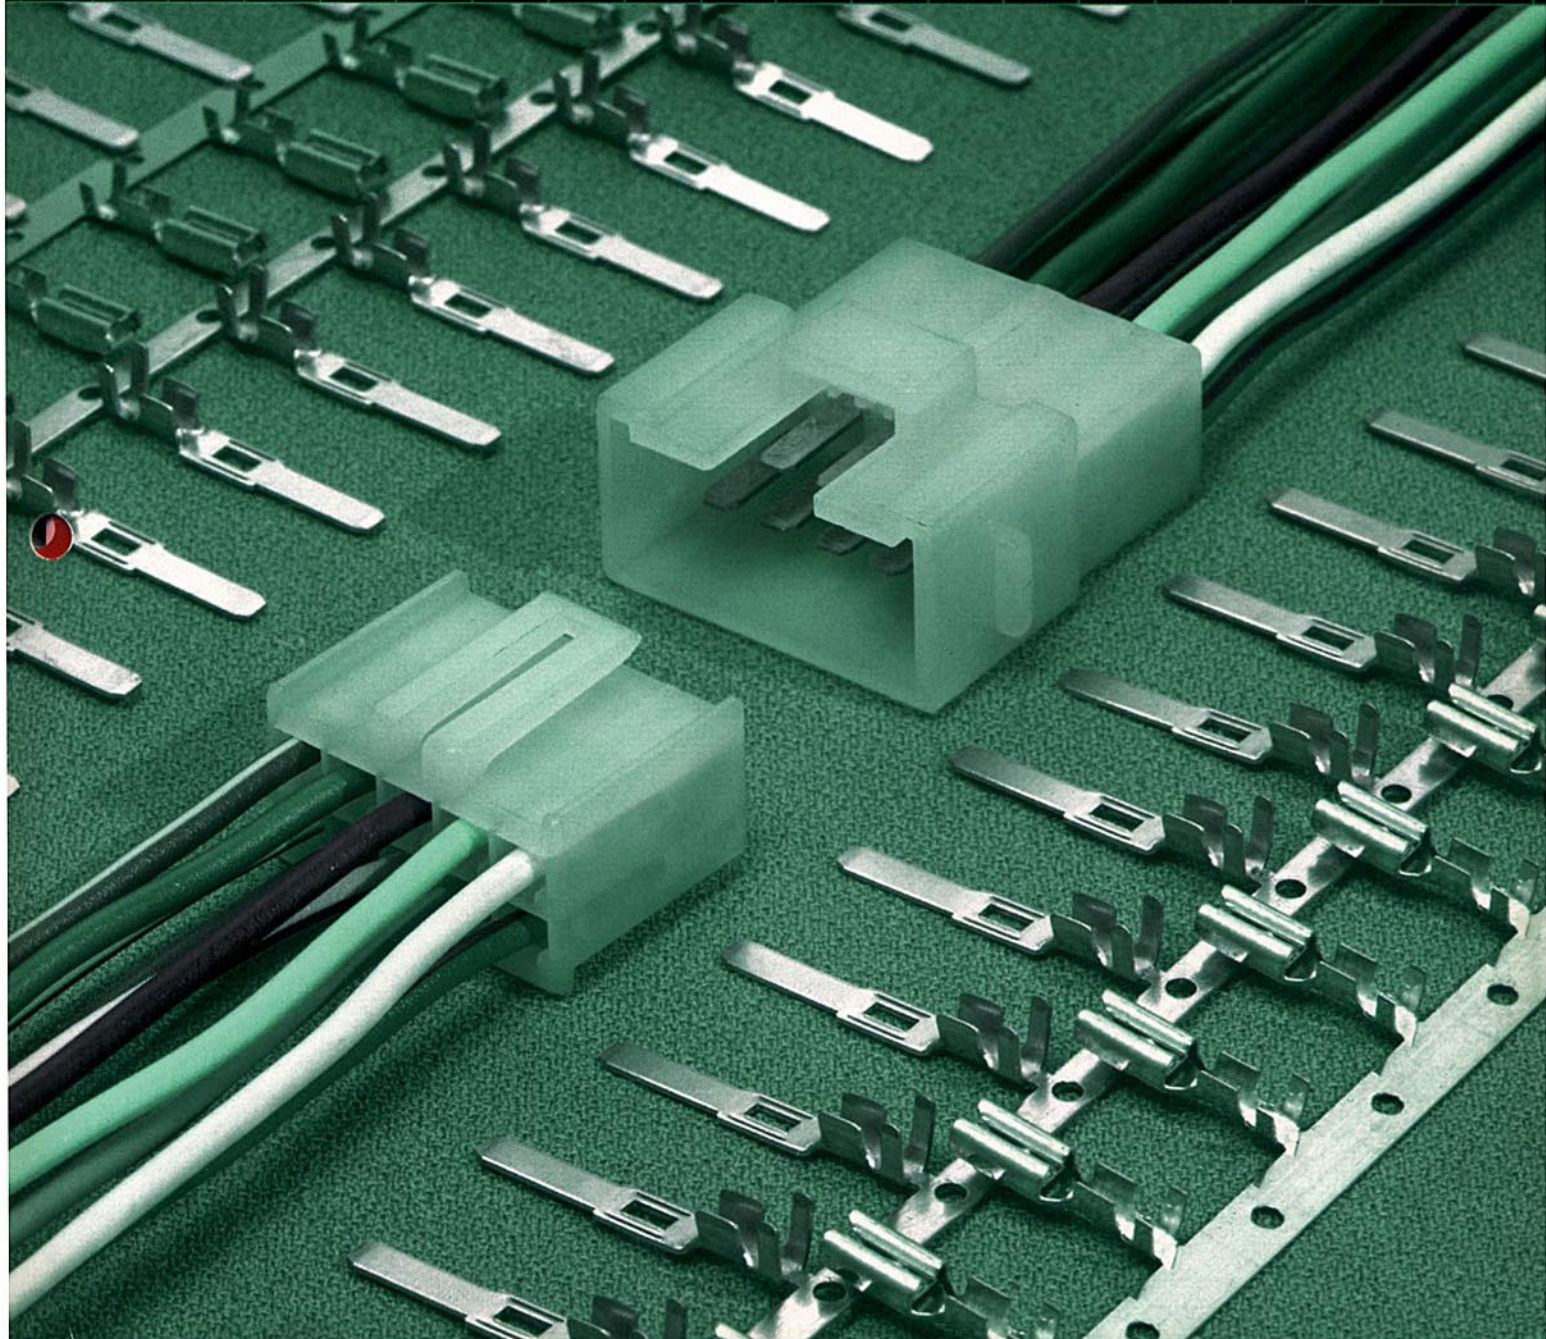

# HMDC シリーズ コネクター

東海電線のHMDCシリーズコネクターは時代の要求に応えた斬新なコネクターです。

### 1 高密度多極

各種の制御回路、並びに低パワー回路に適する高密度多極コネクターです。