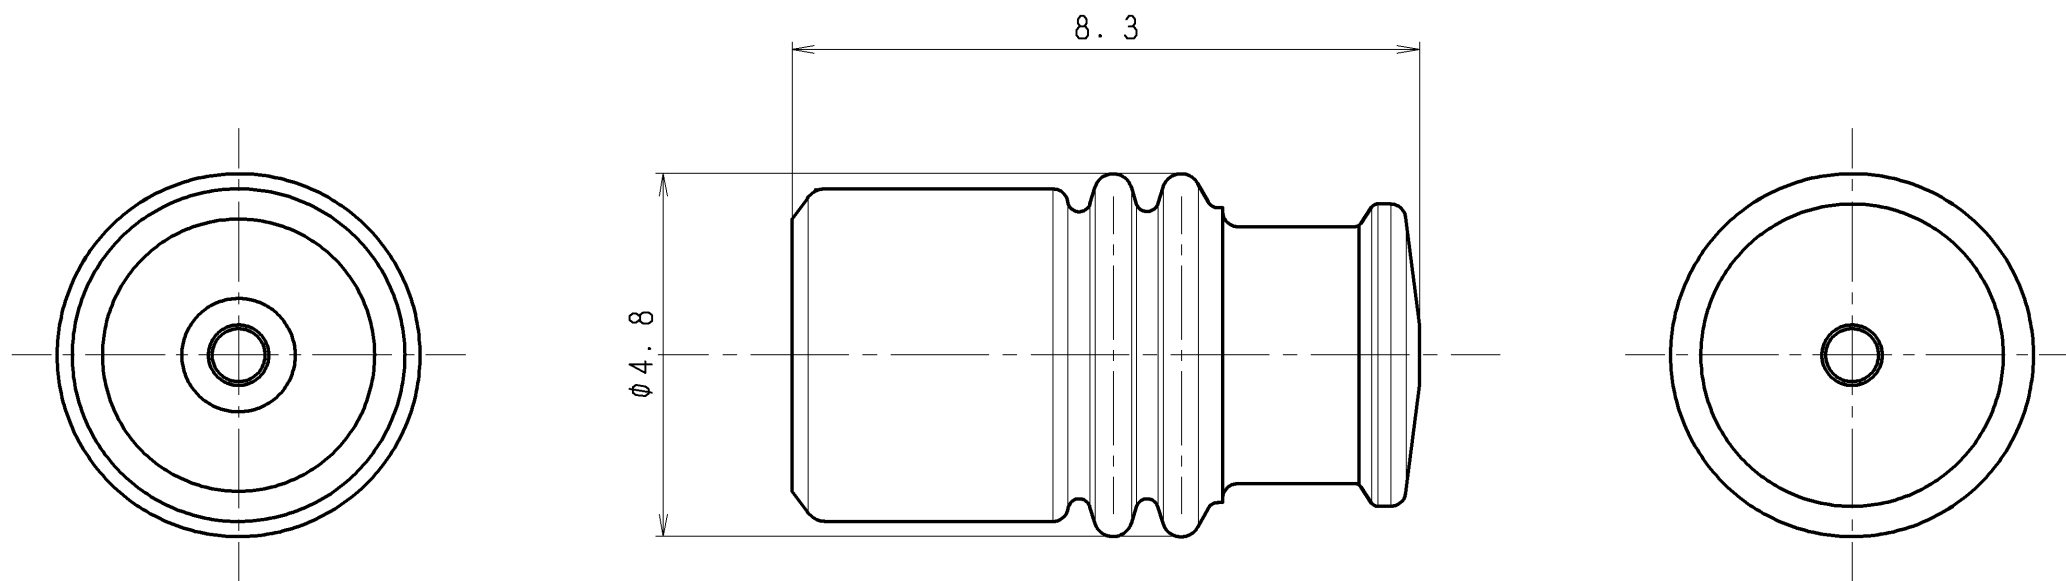

注記

1. 本ゴム栓は、電線仕上り外径（絶縁体）が 1.05mm以上
1.4mm以下の電線に適用する。

NOTES

1. THE CABLE OUTER DIAMETER OF THIS
PLUG SHALL FROM 1.05mm TO 1.4mm.

符号 ISS.	名称 DESCRIPTION	数量 QTY	材質 MATERIAL	色相 COLOR	部品番号 PART NO.	登録名称 PART NAME
	材質 MATERIAL SILICONE	板厚 THICKNESS	登録名称 PART NAME TL9PLG-SS-DG			
	仕上 FINISH	尺度 SCALE 10/1				
	色相 COLOR DARK GREEN	質量 MASS 0.1g	管理番号 REFERENCE NO. S 1 2 5 1 9 9			
	承認 APPROVED '17.11.07 T.Tanaka	検図 CHECKED '17.11.07 T.Uchida				
		設計 DESIGNED 2017/03/20 M. AOYAMA	製図 DRAWN 2017/11/06 M. AOYAMA	部品番号 PART NO. 7165-1763		
		名称 DESCRIPTION TL2.3型防水ゴム栓SSサイズ TL2.3 TYPE RUBBER SEAL SS SIZE				
	角度 ANGLE	三角法 THIRD ANGLE PROJECTION			Sumitomo Wiring Systems, Ltd. A3	