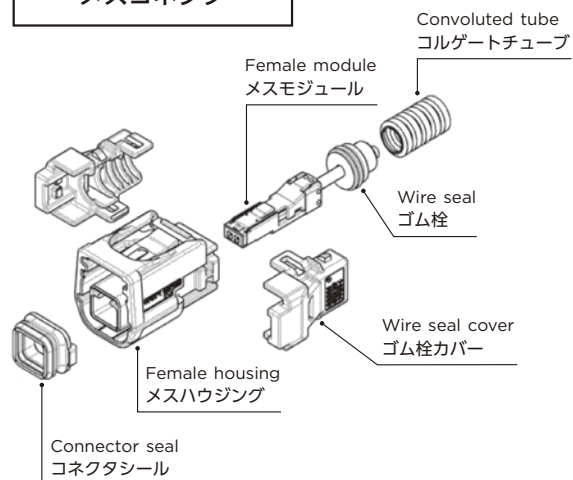

Male Connector (Inline)
オスコネクタ (中継タイプ)

Female Connector
メスコネクタ

HFD-U2 SERIES

for Sealed STANDARD

1 pair

Material PBT

Color Black

(Note) Bracket size 9mm

M (6098-9257)

F (6910-8292)

Material PBT

Color Black

Wire seal ゴム栓

(7165-1874)

Material Silicone

Color Reddish Brown
ベンガラ

Wire seal cover ゴム栓カバー

(6910-8293)

Material PBT

Color Black

(Note) for Convoluted tube ϕ D5
注) D5サイズ コルゲートチューブ対応