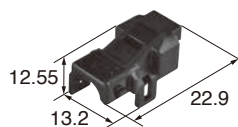

M (6098-9257)

F (6910-8292)

Material PBT

Color Black

Wire seal ゴム栓

(7165-1874)

Material Silicone

Color Reddish Brown
ベンガラ

Wire seal cover ゴム栓カバー

(6910-8293)

Material PBT

Color Black

(Note) for Convoluted tube ϕ D5
注) D5サイズ コルゲートチューブ対応