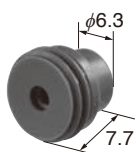

Male Connector (Inline)
オスコネクタ (中継タイプ)

Female Connector
メスコネクタ

HFD-U2 SERIES

for Sealed STANDARD

1 pair

Material PBT

Color Black

(Note) Bracket size 9mm

M (6098-9257)

F (6910-8292)

Material PBT

Color Black

Wire seal ゴム栓

(7165-1874)

Material Silicone

Color Reddish Brown
ベンガラ

Wire seal cover ゴム栓カバー

(6910-8293)

Material PBT

Color Black

(Note) for Convoluted tube ϕ D5
注) D5サイズ コルゲートチューブ対応