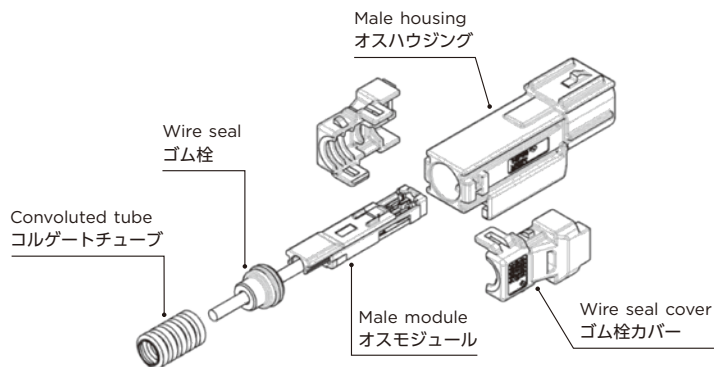

Male Connector (Inline)
オスコネクタ (中継タイプ)

Female Connector
メスコネクタ

HFD-U2 SERIES

for Sealed STANDARD

1 pair

Material PBT

Color Black

(Note) Bracket size 9mm

M (6098-9257)

F (6910-8292)

Material PBT

Color Black

Wire seal ゴム栓

(7165-1874)

Material Silicone

Color Reddish Brown
ベンガラ

Wire seal cover ゴム栓カバー

(6910-8293)

Material PBT

Color Black

(Note) for Convoluted tube ϕ D5
注) D5サイズ コルゲートチューブ対応