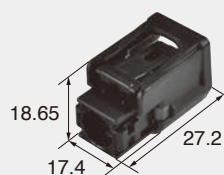

Male Connector (Inline)
オスコネクタ (中継タイプ)

Female Connector
メスコネクタ

HFD-U2 SERIES

for Sealed STANDARD

1 pair

Material PBT

Color Black

(Note) Bracket size 9mm

M (6098-9257)

F (6910-8292)

Material PBT

Color Black

Wire seal ゴム栓

(7165-1874)

Material Silicone

Color Reddish Brown
ベンガラ

Wire seal cover ゴム栓カバー

(6910-8293)

Material PBT

Color Black

(Note) for Convoluted tube ϕ D5
注) D5サイズ コルゲートチューブ対応