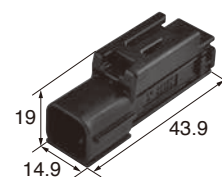

Male Connector (Inline)
オスコネクタ (中継タイプ)

Female Connector
メスコネクタ

HFD-U2 SERIES

for Sealed STANDARD

1 pair

Material PBT

Color Black

(Note) Bracket size 9mm

M (6098-9257)

F (6910-8292)

Material PBT

Color Black

Wire seal ゴム栓

(7165-1874)

Material Silicone

Color Reddish Brown
ベンガラ

Wire seal cover ゴム栓カバー

(6910-8293)

Material PBT

Color Black

(Note) for Convoluted tube ϕ D5
注) D5サイズ コルゲートチューブ対応