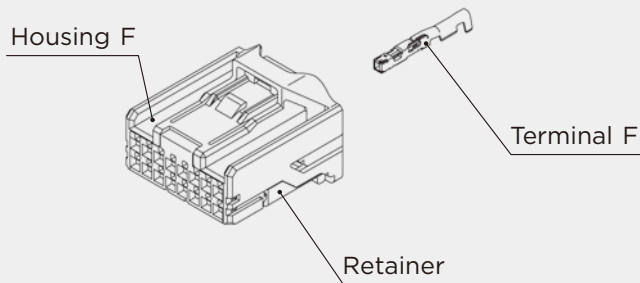

NH SERIES

Features

The NH series connector is a highly reliable for connector mating and terminal insertion. The front mask of Female connector assists allure male terminal.

By setting TPA (Terminal Position Assurance) adjust the incomplete inserted terminal to the correct position.

An extra clip can be attached to the connector housing to secure it to the body.

特長

NHシリーズは、コネクタ嵌合、ターミナル抜け等において信頼性を向上させたコネクタです。

メスコネクタは、フロントマスクの採用により、コネクタ嵌合時のオス端子誘い込み性が向上しております。

挿入不足のターミナルは、リテーナをセットすることにより正規の位置に固定されます。

コネクタハウジングにはボデーに固定するためのクリップを装着することができます。

NH SERIES for STANDARD

0.64mm (025)

Structure

Connector M

Connector F

0.64mm (025)

Terminal (UNIT : mm)

(E)	(J)
Cable size	: 適用電線サイズ
Cable overall diameter	: 電線仕上り外径
Heat-resistant copper alloy	: 耐熱銅合金
Brass	: 黄銅
Surface treatment	: 表面処理
Gold-plated	: Auメッキ
Tin-plated	: Snメッキ

(S)

Cable size (mm²) 0.22~0.5