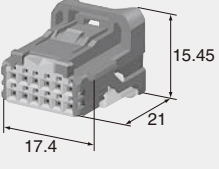

12way

TH12FGY-NH **F (6098-6456)**

Color Gray