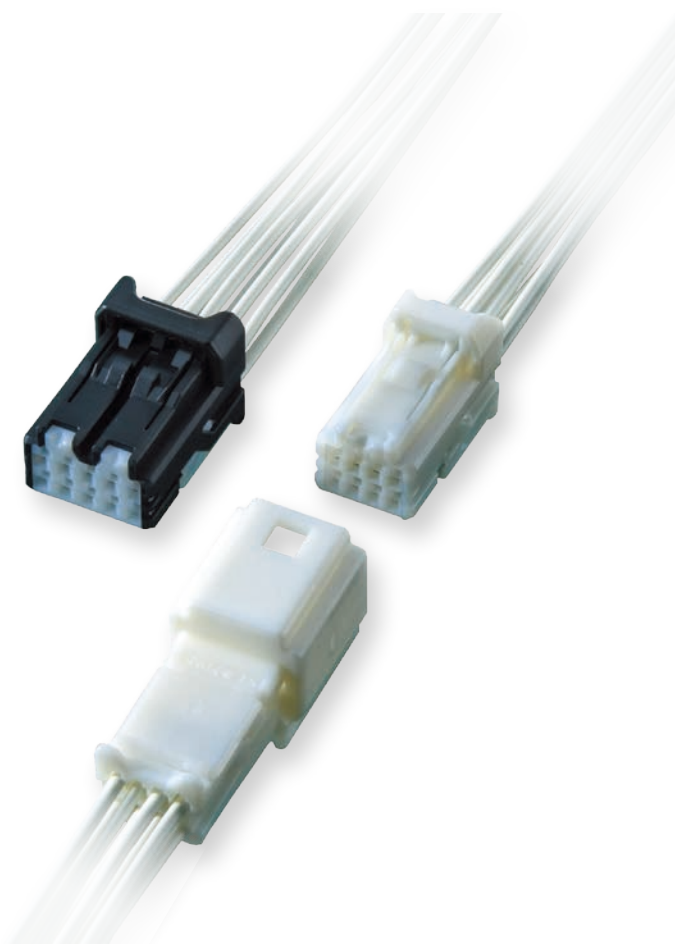

NH SERIES

Features

The NH series connector is a highly reliable for connector mating and terminal insertion. The front mask of Female connector assists allure male terminal.

By setting TPA (Terminal Position Assurance) adjust the incomplete inserted terminal to the correct position.

An extra clip can be attached to the connector housing to secure it to the body.

特長

NHシリーズは、コネクタ嵌合、ターミナル抜け等において信頼性を向上させたコネクタです。

メスコネクタは、フロントマスクの採用により、コネクタ嵌合時のオス端子誘い込み性が向上しております。

挿入不足のターミナルは、リテーナをセットすることにより正規の位置に固定されます。

コネクタハウジングにはボデーに固定するためのクリップを装着することができます。

NH SERIES for STANDARD

0.64mm (025)

Structure

Connector M

Connector F

0.64mm (025)

Terminal (UNIT : mm)

Material Brass

Surface treatment Tin-plated

(M)

Cable size (mm²) 0.75

Material Brass

Surface treatment Tin-plated

M (8230-5379)

F (8240-0552)