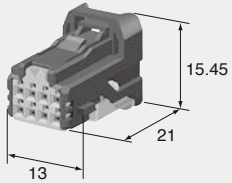

M (6098-8327) TH08MB-NH TH08FB-NH F (6098-6451)