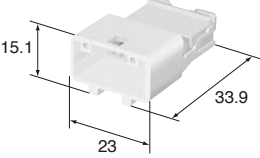

12way

TH12FL-NH **F (6098-6457)**

Color Blue

16way

Color Natural

M (6098-5281) TH16MW-NH TH16FW-NH **F (6098-5279)**

Color Natural

12way