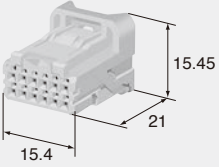

10way

TH10FGY-NH F (6098-7067)

Color Gray

F-04

12way

Color Natural

M (6098-5277) TH12MW-NH TH12FW-NH **F (6098-5275)**

Color Natural