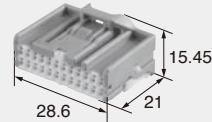

24way

TH24FG-NH **F (6099-0055)**