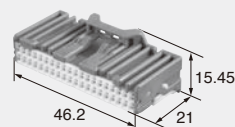

40way

TH40FGY-NH **F (6098-5295)**

Color Gray

40way

TH40FG-NH **F (6098-5297)**

Color Green

40way

TH40FL-NH **F (6098-8674)**