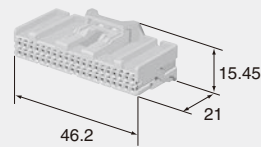

M (6098-5585) TH40MW-NH TH40FW-NH **F (6098-5291)**