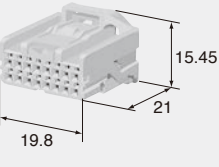

12way

TH12FL-NH **F (6098-6457)**

Color Blue

16way

Color Natural

M (6098-5281) TH16MW-NH TH16FW-NH **F (6098-5279)**

Color Natural

12way