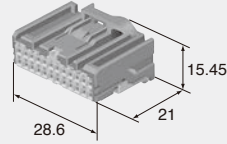

24way

TH24FGY-NH **F (6098-7061)**