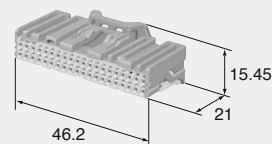

40way

TH40FGY-NH **F (6098-5295)**