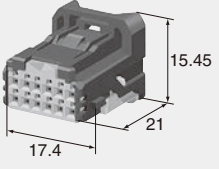

Color Black