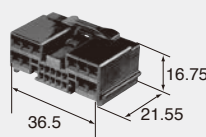

M (6098-5989) NH 10 MW-CS10 NH 10 FW-CS10 **F (6098-5988)**

Color Natural

20way (10+10)

Color Black

M (6098-7254) NH 10 MW-CS10-B NH 10 FW-CS10-B **F (6098-7253)**

Color Black