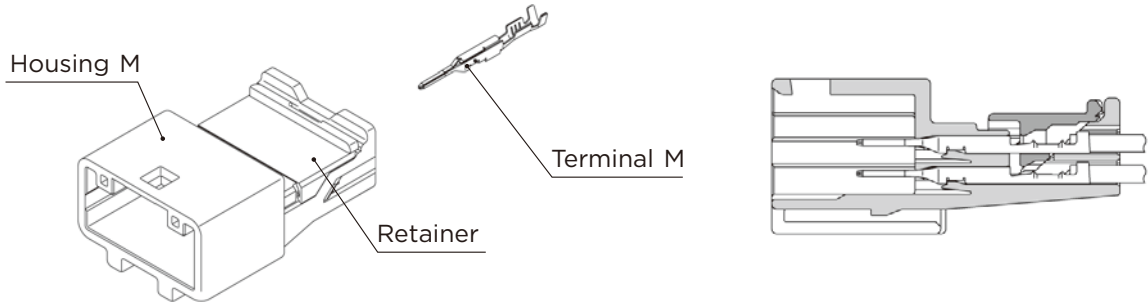

NH SERIES for STANDARD

0.64mm (025)

Structure

Connector M