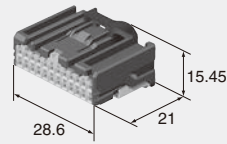

24way

TH24FB-NH **F (6098-7060)**