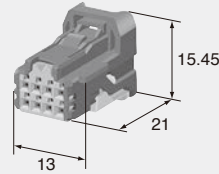

M (6098-8328) TH08MGY-NH TH08FGY-NH F (6098-6452)