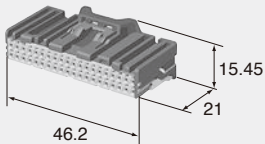

40way

TH40FB-NH **F (6098-5293)**