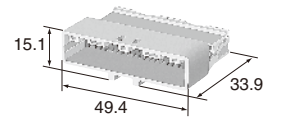

40way

Color Natural