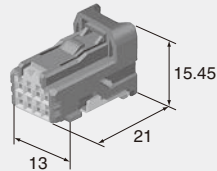

M (6098-8330) TH08MG-NH TH08FG-NH F (6098-6523)