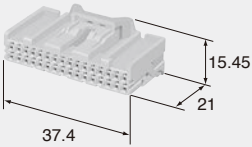

M (6098-5289) TH32MW-NH TH32FW-NH **F (6098-5287)**