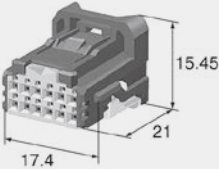

12way

TH12FL-NH **F (6098-6457)**

Color Blue