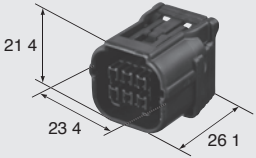

NOTE1)

Color 相 Black 黒

Retainer No. (6918-2810)

6way

Color 相 Black 黒

M (6188-4908) **F (6189-7040)**

NOTE1)

Color 相 Black 黒