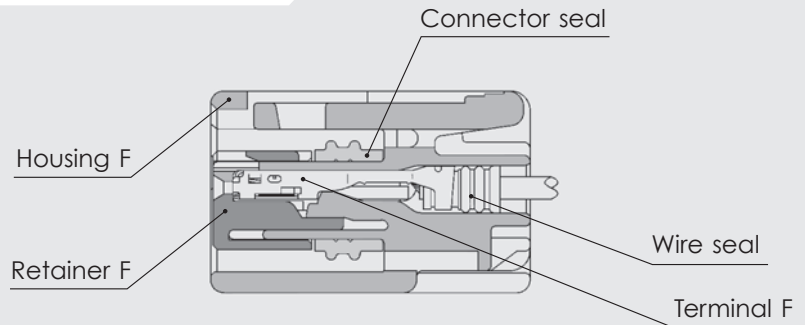

- The connector mechanism only allows the retainer to be set when the terminal is completely inserted.
- These connectors can be directly secured to a bracket on the car body.
- RoHS/ELV Compliant

特長

HV 防水シリーズは、従来のHX 防水シリーズを改良し、信頼性を向上させたコネクタシリーズです。また、HVG 防水シリーズは、HV 防水シリーズのFコネクタの側壁に指掛け部を追加し、コネクタ挿入作業性を向上させたものです。挿入不足のターミナルを検知する機構を備えています。

- ターミナルが半挿入の状態では、リテーナが装着できない機構になっています。
- コネクタは、ボデー側のブラケットに直接固定することができます。
- RoHS / ELV 対応

HV/HVG SEALED SERIES for STANDARD

1.0mm (040)

Structure / 構造

D-02

Connector M

Connector F

1.0mm (040)

1.0mm (040)

Terminal (UNIT : mm)

Wire seals (UNIT : mm)

Ref; 1.0mm Terminal detail
1.0mmターミナル参照頁

Ref; 1.0mm Wire Seals detail
1.0mmワイヤシール掲載頁

S	M (8100-3177)	E-02	F (8100-3067)	E-02
M	M (8100-3178)	E-02	F (8100-3068)	E-02