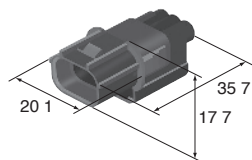

1.0mm (040)

Dummy plugs (UNIT : mm)

Ref; 1.0mm Dummy plug detail
1.0mmダミー栓掲載頁

(7165-0432) E-04

- Dummy plugs are common to M and F.
- Dummy plugs are used to blind unused terminal holes.
- ダミー栓はM、F共用です。
- 不要なターミナル穴を塞ぐために、ダミー栓を使用します。

1.0mm (040)

Housing (UNIT : mm)

Ref: Terminal part No. E-02
ターミナル参照頁

Ref: wire seal No. E-03
ワイヤシール参照頁

Ref: Dummy plug No. E-04
ダミー栓参照頁

Material PBT
材質

3way

Color Black
色相 黒