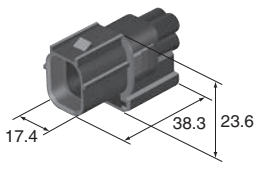

D-04

4way

Color 相 Black 黒