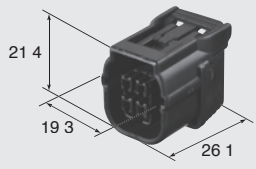

M (6188-4776) **F (6189-7039)**

NOTE1)

Color 相 Black 黒

Retainer No. (6918-2810)