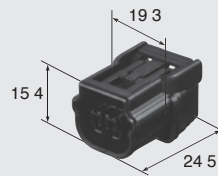

2way

F (6189-7036)

Retainer No. (6918-1835)

Color Black
色相

Color Black
色相