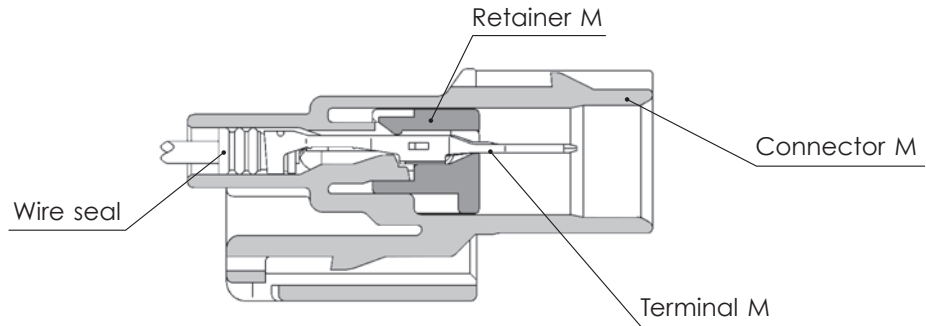

HV/HVG SEALED SERIES

Features

The HV sealed connector series is an improved version of the existing HX sealed connector series and it is a highly reliable connector series.

Also the HVG sealed series is what is added a finger holding portion to the side wall of the female connector of the HV sealed series so as to improving matting performance. It has a mechanism that detects terminal incomplete insertion.

- The connector mechanism only allows the retainer to be set when the terminal is completely inserted.
- These connectors can be directly secured to a bracket on the car body.
- RoHS/ELV Compliant

特長

HV 防水シリーズは、従来のHX 防水シリーズを改良し、信頼性を向上させたコネクタシリーズです。また、HVG 防水シリーズは、HV 防水シリーズのFコネクタの側壁に指掛け部を追加し、コネクタ挿入作業性を向上させたものです。挿入不足のターミナルを検知する機構を備えています。

- ターミナルが半挿入の状態では、リテーナが装着できない機構になっています。
- コネクタは、ボデー側のブラケットに直接固定することができます。
- RoHS / ELV 対応

HV/HVG SEALED SERIES for STANDARD

1.0mm (040)

Structure / 構造

D-02

Connector M

Connector F

1.0mm (040)