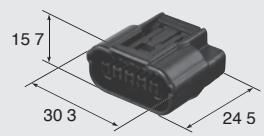

5way

F (6189-6909)

NOTE1)

Color 相 Black 黒

Retainer No. (6918-2128)