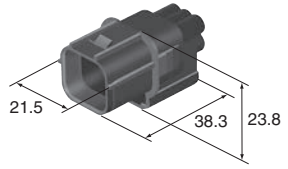

NOTE1)

Color 相 Black 黒

Retainer No. (6918-2810)

6way

Color 相 Black 黒

M (6188-4908) **F (6189-7040)**

NOTE1)

Color 相 Black 黒